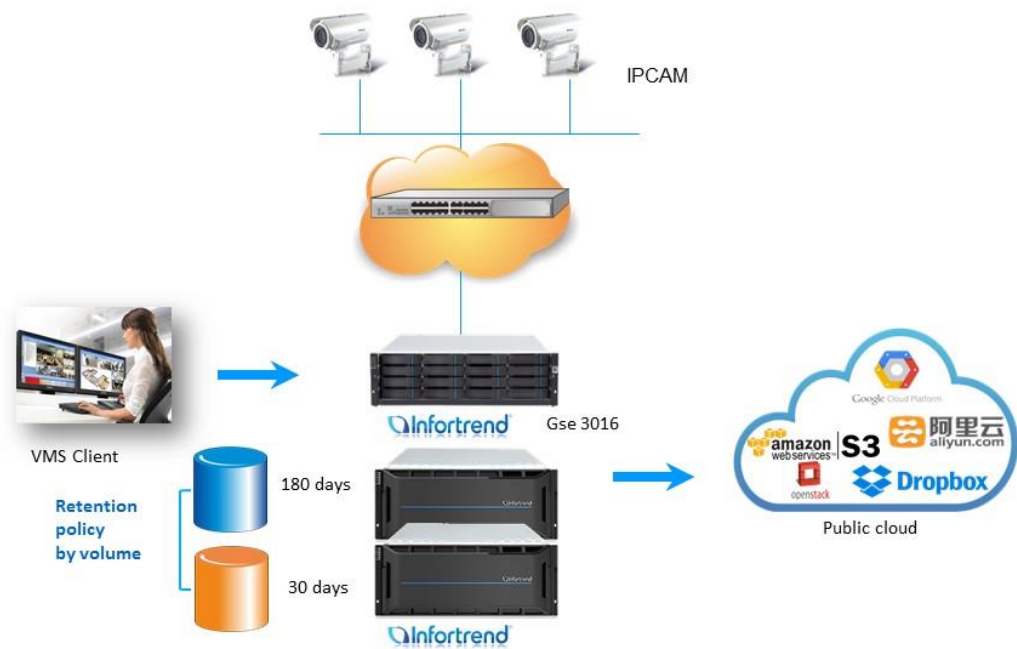

## 混合云监控一体机解决方案

### 解决方案

产品信息：**Infortrend EonStor Gse 3016**统一存储系统

支持东芝硬盘型号：**Toshiba**

**MG05ACA800E/MG05ACA600E(SATA6G 7.2Krpm)**

### 方案优势

- 实现本地与云端同步
- 支持云端数据分析，智能比对、人脸识别等，实时反馈本地信息，解决安防系统存储和分析需要分开处理的情况
- 专业化实现政府云、公安云等在视频监控项目需求
- 高密度的**4U 60**盘位扩展柜，最大支持 **436**颗硬盘  
单套存储最大容量支持**PB**级
- 本地存储与云存储空间，可存放不同周期的视频数据
- 支持在存储中以**Docker**方式部署**NVR**软件